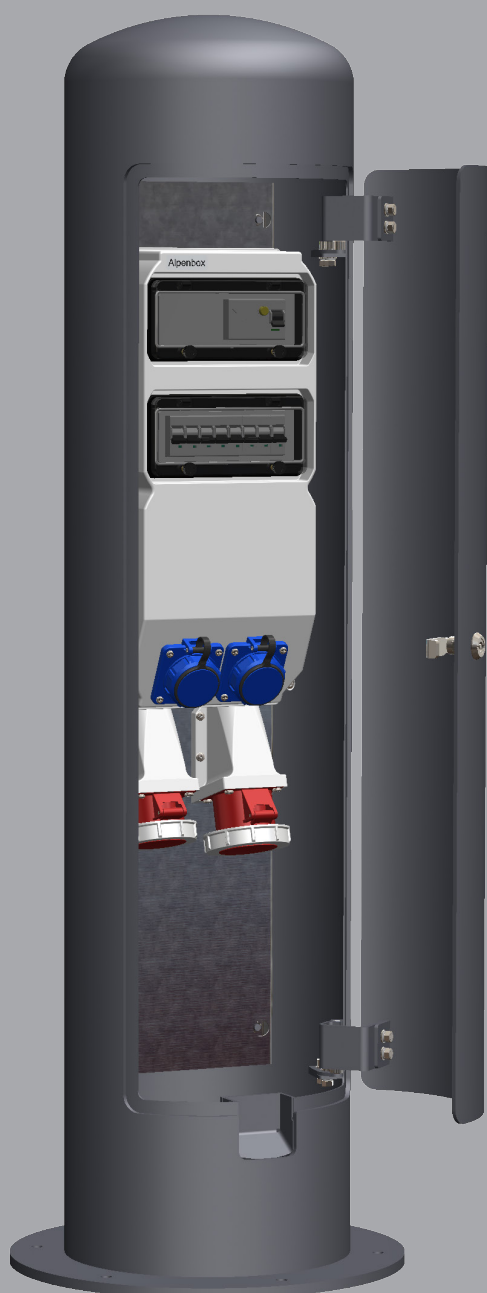

contactica

Alpenbox

Антивандалный пост электроснабжения и управления для объектов инфраструктуры

- Различные конфигурации устройств
- Нанесение логотипа и специальных знаков
- Возможность окраски в любой цвет
- Скрытые петли
- Толщина металлической стенки антивандалного поста 5-6 мм

Пост серия 7820001 Ø 270 мм, высота 1100 мм

Варианты комплектаций:

Alpenbox 1110014 IP44

- 2 x Shcuko 16A
- 1 x CEE 16A 5p
- 1 x CEE 32A 5p

Alpenbox 1110123 IP44

- 4 x Schuko 16A
- 1 x CEE 32A 5p

Alpenbox 1110133 IP44

- 2 x Schuko 16A
- 1 x CEE 32A 5p

Возможна комплектация по вашему
техническому заданию

*Подробности о конфигурациях данной серии доступны по запросу.

Пост серия 7820003 Ø 325 мм, высота 1400 мм

Варианты комплектаций: