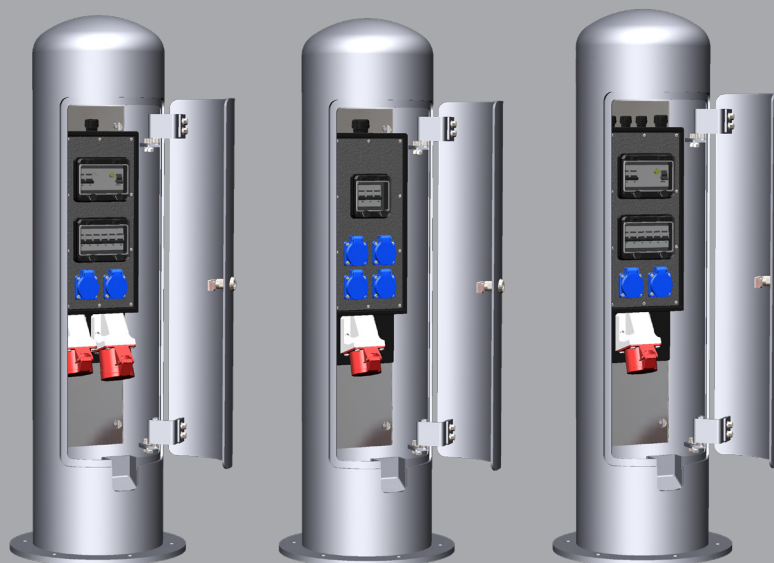

contactica

Alpenbox

Антивандалный пост электроснабжения и управления для объектов инфраструктуры

- Различные конфигурации устройств
- Нанесение логотипа и специальных знаков
- Возможность окраски в любой цвет
- Скрытые петли
- Толщина металлической стенки антивандалного поста 5-6 мм

Пост серия 7820001 Ø 270 мм, высота 1100 мм

Варианты комплектаций:

Alpenbox 1110014 IP44

- 2 x Shcuko 16A
- 1 x CEE 16A 5p
- 1 x CEE 32A 5p

Alpenbox 1110123 IP44

- 4 x Schuko 16A
- 1 x CEE 32A 5p

Alpenbox 1110133 IP44

- 2 x Schuko 16A
- 1 x CEE 32A 5p

Возможна комплектация по вашему
техническому заданию

*Подробности о конфигурациях данной серии доступны по запросу.

Пост серия 7820003 Ø 325 мм, высота 1400 мм

Варианты комплектаций: