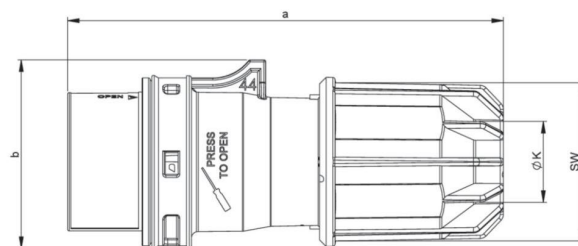

Артикул	072v
Название	CEE-вилка кабельная 32A 2p 24VAC 50/60Hz IP44 TWIST
Описание	CEE-вилка кабельная 32A 2p 24VAC 50/60Hz IP44 TWIST Материал: PA6 Номинальный ток: 32A Количество полюсов: 2P Номинальное напряжение/частота: 24V~ / 50+60Hz Контакты: латунь никелированная Тип подключения: винтовой Класс защиты IP: IP44
GTIN (EAN)	9003399061059
Страна происхождения	Австрия
Таможенный номер	85366990
Масса нетто	0.138 кг
Количество в упаковке	10
ETIM 9.0	EC000140
Сила тока	32A
Модель	CEE-вилка кабельная
Количество полюсов	2
Напряжение согласно EN 60309-2	20-25 V (50+60 Hz)
Идентификационный цвет	Фиолетовый
Степень защиты (IP)	IP44
Тип подключения	Винтовой
Материал контактов	CuZn
Покрытие контаатов	Да
Материал	PA6
a	135 мм
b	57 мм
K Ø кабеля	9,5-24 мм
SW	48 мм
Сечение провода	1-10 мм ²
Усилие затягивания винтов контактов	160 Nсм
Усилие затягивания кабельного ввода	600 Nсм
Монтажная длина	70 мм
Длина зачистки	14-16 мм
Температура окружающей среды	-25 —40°C
Термостойкость	-25 —80°C