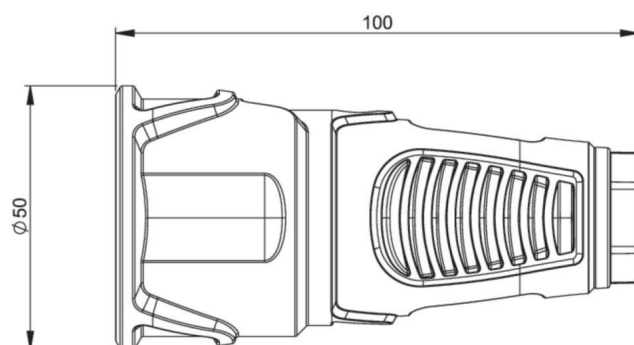

Артикул	2520-sr
Название	Розетка кабельная 16A/250V/2P+E/IP20 корпус черный, маркер красный
Описание	Розетка кабельная Серия Taurus 2 корпус - резина, цвет черный/маркер красный Материал: TPE/TPE 16A/250V/2P+E/IP20
GTIN (EAN)	9003399465260
Страна происхождения	Австрия
Таможенный номер	85366990
Масса нетто	0.074 кг
Количество в упаковке	20
ETIM 9.0	EC001327
Модель	Розетка Schuko
Заземление	Да
Материал	TPE/TPE
Степень защиты (IP)	IP20
Подключение	Прямое
Тип подключения	Винтовой
Цвет	Черный
Количество полюсов	3
Номинальное напряжение	250 V
Сила тока	16 A
Для эксплуатации в тяжелых условиях согласно требованиям VDE	да
Ø кабеля	6-13 мм
Сечение провода	1-2,5 мм ²
Усилие затягивания винтов контактов	80 Ncm
Усилие затягивания винтов корпуса	110 Ncm
Усилие затягивания кабельного ввода	110 Ncm
Монтажная длина	30 мм
Длина зачистки	7 мм
Температура окружающей среды	-25 —40°C
Ударопрочность IK-code*	IK09