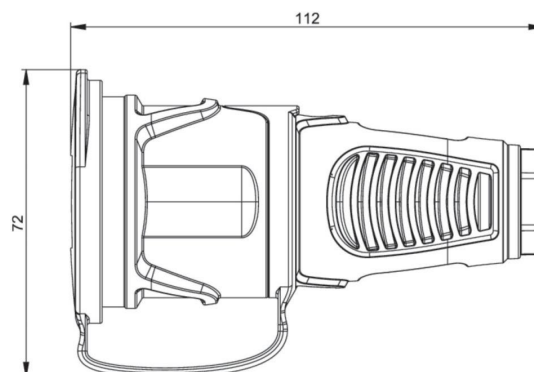

Артикул	2511-es
Название	Розетка кабельная 16A/250V/2P+E/ IP54 с крышкой, корпус желтый, крышка и маркер черные
Описание	Вилка кабельная Серия Taurus 2 корпус - резина, цвет желтый/крышка и маркер черные Материал: TPE/PA6 16A/250V/2P+E/IP54
GTIN (EAN)	9003399466670
Страна происхождения	Австрия
Таможенный номер	85366990
Масса нетто	0.092 кг
Количество в упаковке	20
ETIM 9.0	EC001327
Модель	Розетка Schuko
Заземление	Да
Материал	TPE/PA6
Степень защиты (IP)	IP54
Подключение	Прямое
Тип подключения	Винтовой
Цвет	Желтый
Количество полюсов	3
Номинальное напряжение	250 V
Сила тока	16 A
Для эксплуатации в тяжелых условиях согласно требованиям VDE	Да
Ø кабеля	6-13 мм
Сечение провода	1-2,5 мм²
Усилие затягивания винтов контактов	80 Нсм
Усилие затягивания винтов корпуса	110 Нсм
Усилие затягивания кабельного ввода	110 Нсм
Монтажная длина	30 mm
Длина зачистки	7 mm
Температура окружающей среды	-25 —40°C
Ударопрочность IK-code*	IK09

*) The IK-test is not part of the IEC 60309 standard for industrial plugs and socket-outlets or the IEC 60884 standard for household plugs and socket-outlets. PC Electric GmbH has therefore tested the IK-codes of these products in accordance with IEC 62262 and according to the test method of IEC 60068-2-75 Ehc, with conditioning for 48 hours at 40°C and a relative humidity of 95%.