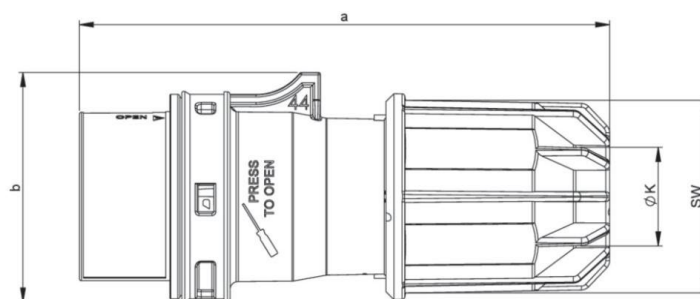

Артикул **062v**  
 Название **CEE-вилка кабельная**  
**16A 2p 24VAC 50/60Hz IP44 TWIST**

Описание  
 CEE-вилка кабельная  
 16A 2p 24VAC 50/60Hz IP44 TWIST  
 Материал: PA6  
 Номинальный ток: 16A  
 Количество полюсов: 2P  
 Номинальное напряжение/частота:  
 24V~ / 50+60Hz  
 Контакты: латунь никелированная  
 Тип подключения: винтовой  
 Класс защиты IP: IP44

GTIN (EAN) 9003399054334  
 Страна происхождения Австрия  
 Таможенный номер 85366990  
 Масса нетто 0.138 кг  
 Количество в упаковке 10  
 ETIM 9.0 EC000140  
 Сила тока 16A  
 Модель CEE-вилка кабельная  
 Количество полюсов 2  
 Напряжение согласно EN 60309-2 20-25 V (50+60 Hz)  
 Идентификационный цвет Фиолетовый  
 Степень защиты (IP) IP44  
 Тип подключения Винтовой  
 Материал контактов CuZn  
 Покрытие контактов Да  
 Материал PA6

a 135 мм  
 b 57 мм  
 К Ø кабеля 9,5-24 мм  
 SW 48 мм  
 Сечение провода 1-10 мм<sup>2</sup>  
 Усилие затягивания винтов контактов 160 Нсм  
 Усилие затягивания кабельного ввода 600 Нсм  
 Монтажная длина 70 мм  
 Длина зачистки 14-16 мм  
 Температура окружающей среды -25 —40°C  
 Термостойкость -25 —80°C