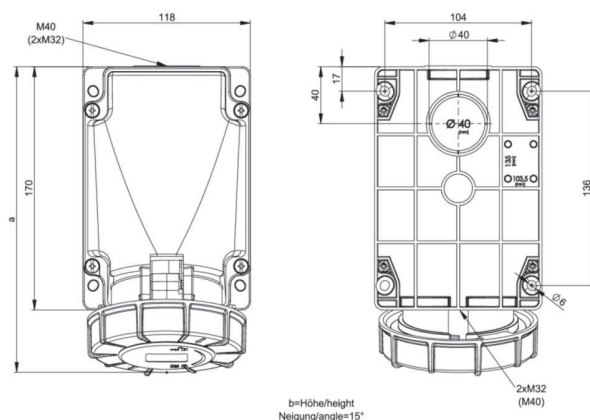

Артикул	<b>133-6</b>
Название	<b>CEE-розетка настенная наклонная 63A 3р 6h IP67 POWER TWIST</b>
Описание	CEE-розетка настенная наклонная 63A 3р 6h IP67 POWER TWIST Материал: PC/ABS Номинальный ток: 63A Количество полюсов: 2P+PE Положение заземляющего контакта: 6h Номинальное напряжение/частота: 200-250V~ / 50+60Hz Контакты: латунь Тип подключения: винтовой Ввод кабеля: сверху, снизу и сзади, кабельный ввод в комплекте Класс защиты IP: IP66/IP67

GTIN (EAN)	9003399032769
Страна происхождения	Австрия
Таможенный номер	85366990
Масса нетто	0,820 кг
Количество в упаковке	1
ETIM 9.0	EC001321
Модель	Розетка настенная наклонная
Сила тока	63A
Количество полюсов	3
Напряжение согласно EN 60309-2	230 V (50+60 Hz)
Положение заземляющего контакта	6 h
Идентификационный цвет	Синий
Степень защиты (IP)	IP66/IP67
Тип подключения	Винтовой
Кабельный ввод	В комплекте
Материал	PA6
Материал контактов	CuZn
Покрытие контактов	Нет
a	213 мм
b	173 мм
Сечение гибкого провода	6-16 мм <sup>2</sup>
Сечение жесткого провода	6-25 мм <sup>2</sup>
Усилие затягивания винтов контактов	200 Нсм
Усилие затягивания кабельного ввода	200 Нсм
Монтажная длина	100 мм
Длина зачистки внешней изоляции кабеля	15-18 мм
Температура окружающей среды	-25 —40°C
Термостойкость	-25 —80°C