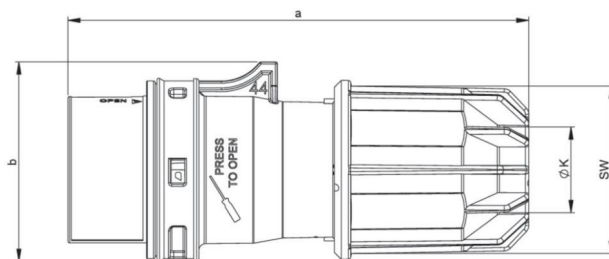

GTIN (EAN)	9003399057687
Страна происхождения	Австрия
Таможенный номер	85366990
Масса нетто	0.138 кг
Количество в упаковке	10
ETIM 9.0	EC000140
Сила тока	16A
Модель	CEE-вилка кабельная
Количество полюсов	2
Напряжение согласно EN 60309-2	40-50 V (50+60 Hz)
Положение заземляющего контакта	12h
Идентификационный цвет	Белый
Степень защиты (IP)	IP44
Тип подключения	Винтовой
Материал контактов	CuZn
Покрытие конататов	Да
Материал	PA6

a	135 мм
b	57 мм
K Ø кабеля	9,5-24 мм
SW	48 мм
Сечение провода	1-10 мм ²
Усилие затягивания винтов контактов	160 Ncm
Усилие затягивания кабельного ввода	600 Ncm
Монтажная длина	70 мм
Длина зачистки	14-16 мм
Температура окружающей среды	-25 —40°C
Термостойкость	-25 —80°C