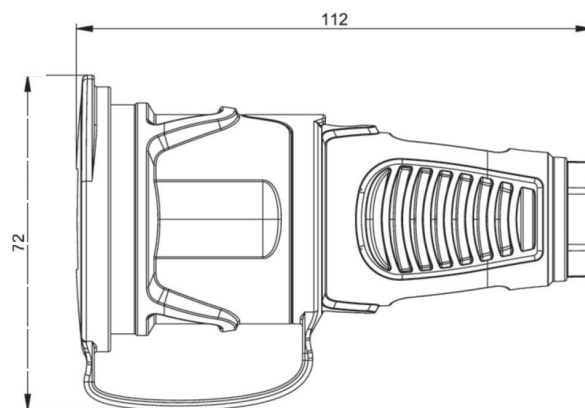

Артикул	2511-ss
Название	<b>Розетка кабельная 16A/250V/2P+E/IP54 корпус и крышка черные, маркер черный</b>
Описание	Розетка кабельная Серия Taurus 2 корпус - резина, цвет корпуса и крышки черный/маркер черный Материал: TPE/PA6 16A/250V/2P+E/IP54
GTIN (EAN)	9003399469084
Страна происхождения	Австрия
Таможенный номер	85366990
Масса нетто	0.093 кг
Количество в упаковке	20
ETIM 9.0	EC001327
Модель	Розетка Schuko
Заземление	Да
Материал	TPE/PA6
Степень защиты (IP)	IP54
Подключение	Прямое
Тип подключения	Винтовой
Цвет	Черный
Количество полюсов	3
Номинальное напряжение	250 V
Сила тока	16 A
Для эксплуатации в тяжелых условиях согласно требованиям VDE	Да
Ø кабеля	6-13 мм
Сечение провода	1-2,5 мм <sup>2</sup>
Усилие затягивания винтов контактов	80 Ncm
Усилие затягивания винтов корпуса	110 Ncm
Усилие затягивания кабельного ввода	110 Ncm
Монтажная длина	30 mm
Длина зачистки	7 mm
Температура окружающей среды	-25 — 40°C