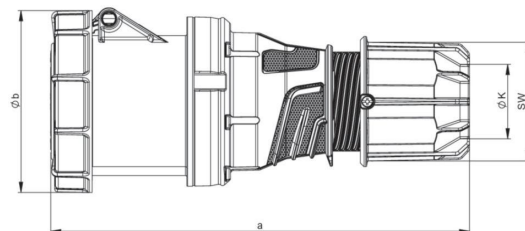

Артикул	244-6
Название	CEE-розетка кабельная 125A 4р 6h IP67 POWER TWIST
Описание	CEE-розетка кабельная 125A 4р 6h IP67 POWER TWIST Материал корпуса: PA6 Номинальный ток: 125A Количество полюсов: 3P+PE Положение контакта: 6h Номинальное напряжение/частота: 380-415V~ / 50+60Hz Контакты: латунь Тип подключения: винтовой Класс защиты IP: IP66/IP67
GTIN (EAN)	9003399022258
Страна происхождения	Австрия
Таможенный номер	85366990
Масса нетто	1,167 кг
Количество в упаковке	2
ETIM 9.0	EC001320
Сила тока	125A
Количество полюсов	4
Напряжение согласно EN 60309-2	400 V (50+60 Hz)
Положение заземляющего контакта	6 h
Цвет	Красный
Степень защиты (IP)	IP66/IP67
Тип подключения	Винтовой
Кабельный ввод	Резьбовой с уплотнением
Тип изделия/конструкция	Прямой
Материал	PA6
Материал контактов	CuZn
Покрытие контактов	Нет
a	287 мм
b	124 мм
K Ø кабеля	22,5-50 мм
SW	81 мм
Сечение провода	16-50 мм ²
Усилие затягивания винтов контактов	450 Ncm
Усилие затягивания винтов корпуса	200 Ncm
Усилие затягивания кабельного ввода	1500 Ncm
Монтажная длина	100 мм
Длина зачистки внешней изоляции кабеля	24-27 мм
Температура окружающей среды	-25 —40°C
Термостойкость	-25 —80°C
Ударопрочность IK-code*	IK10