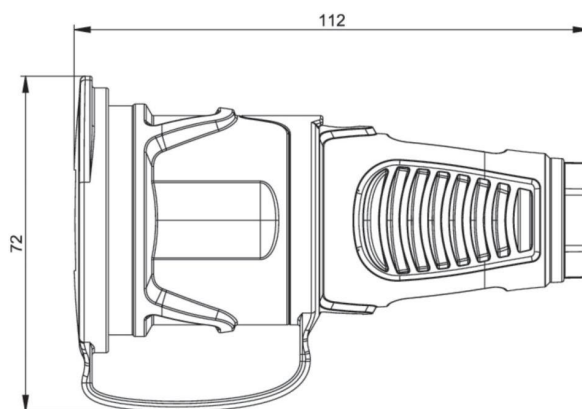

Артикул	2511-sb
Название	Розетка кабельная 16A/250V/2P+E/IP54 корпус и крышка черные, маркер синий
Описание	Розетка кабельная Серия Taurus 2 корпус - резина, цвет корпуса и крышки черные/маркер синий Материал: TPE/PA6 16A/250V/2P+E/IP54
GTIN (EAN)	9003399467318
Страна происхождения	Австрия
Таможенный номер	85366990
Масса нетто	0.092 кг
Количество в упаковке	20
ETIM 9.0	EC001327
Модель	Розетка Schuko
Заземление	Да
Материал	TPE/PA6
Степень защиты (IP)	IP54
Подключение	Прямое
Тип подключения	Винтовой
Цвет	Черный
Количество полюсов	3
Номинальное напряжение	250 V
Сила тока	16 A
Для эксплуатации в тяжелых условиях согласно требованиям VDE	Да
Ø кабеля	6-13 мм
Сечение провода	1-2,5 мм ²
Усилие затягивания винтов контактов	80 Нсм
Усилие затягивания винтов корпуса	110 Нсм
Усилие затягивания кабельного ввода	110 Нсм
Монтажная длина	30 мм
Длина зачистки	7 мм
Температура окружающей среды	-25 —40°C