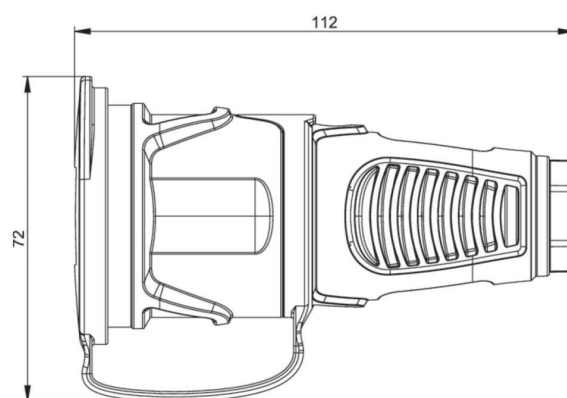

Артикул	2511-rs
Название	Розетка кабельная 16A/250V/2P+E/IP54 с крышкой, корпус красный, крышка и маркер черные
Описание	Розетка кабельная Серия Taurus 2 корпус - резина, цвет корпуса красный/крышка и маркер черные Материал: TPE/PA6 16A/250V/2P+E/IP54
GTIN (EAN)	9003399467301
Страна происхождения	Австрия
Таможенный номер	85366990
Масса нетто	0.095 кг
Количество в упаковке	20
ETIM 9.0	EC001327
Модель	Розетка Shuko
Заземление	Да
Материал	TPE/PA6
Степень защиты (IP)	IP54
Подключение	Прямое
Тип подключения	Винтовой
Цвет	Красный
Количество полюсов	3
Номинальное напряжение	250 V
Сила тока	16 A
Для эксплуатации в тяжелых условиях согласно требованиям VDE	Да
Ø кабеля	6-13 мм
Сечение провода	1-2,5 мм ²
Усилие затягивания винтов контактов	80 Ncm
Усилие затягивания винтов корпуса	110 Ncm
Усилие затягивания кабельного ввода	110 Ncm
Монтажная длина	30 mm
Длина зачистки	7 mm
Температура окружающей среды	-25 — 40°C

<https://www.pcelectric.at/shop/en/?func=detail&artnr=2511-rs>