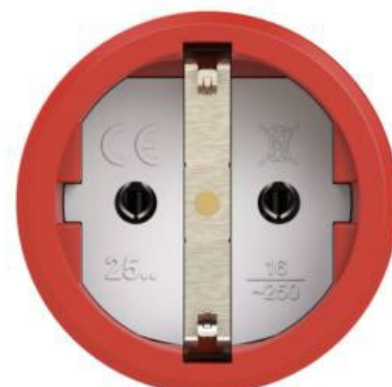

Артикул	2511-rs
Название	Розетка кабельная 16A/250V/2P+E/IP54 с крышкой, корпус красный, крышка и маркер черные
Описание	Розетка кабельная Серия Taurus 2 корпус - резина, цвет корпуса красный/крышка и маркер черные Материал: TPE/PA6 16A/250V/2P+E/IP54
GTIN (EAN)	9003399467301
Страна происхождения	Австрия
Таможенный номер	85366990
Масса нетто	0.095 кг
Количество в упаковке	20
ETIM 9.0	EC001327
Модель	Розетка Shuko
Заземление	Да
Материал	TPE/PA6
Степень защиты (IP)	IP54
Подключение	Прямое
Тип подключения	Винтовой
Цвет	Красный
Количество полюсов	3
Номинальное напряжение	250 V
Сила тока	16 A
Для эксплуатации в тяжелых условиях согласно требованиям VDE	Да
Ø кабеля	6-13 мм
Сечение провода	1-2,5 мм ²
Усилие затягивания винтов контактов	80 Ncm
Усилие затягивания винтов корпуса	110 Ncm
Усилие затягивания кабельного ввода	110 Ncm
Монтажная длина	30 mm
Длина зачистки	7 mm
Температура окружающей среды	-25 — 40°C

<https://www.pcelectric.at/shop/en/?func=detail&artnr=2511-rs>