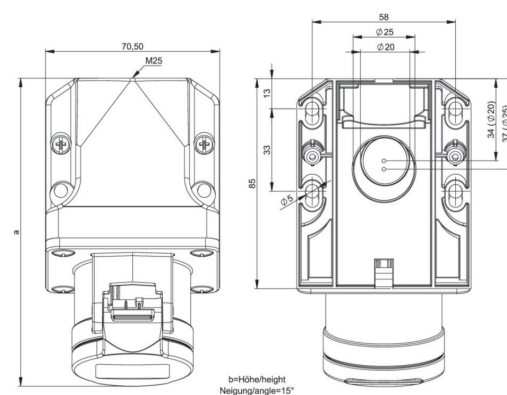

Артикул	172v
Название	CEE-розетка настенная наклонная 32A 2р 24VAC 50/60Hz IP44 TWIST
Описание	CEE-розетка настенная наклонная 32A 2р 24VAC 50/60Hz IP44 TWIST Материал корпуса: PA6 Номинальный ток: 32A Количество полюсов: 2P Номинальное напряжение/частота: 24V~ / 50+60Hz Контакты: латунь никелированная Тип подключения: винтовой Класс защиты IP: IP44
GTIN (EAN)	9003399027666
Страна происхождения	Австрия
Таможенный номер	85366990
Масса нетто	0,220 кг
Количество в упаковке	10
ETIM 9.0	EC001321
Сила тока	32A
Количество полюсов	2
Напряжение согласно EN 60309-2	20-25 V (50+60 Hz)
Цвет	Фиолетовый
Степень защиты (IP)	IP44
Тип подключения	Винтовой
Кабельный ввод	В комплекте
Тип изделия/конструкция	Розетка настенная наклонная
Материал контактов	CuZn
Покрытие контактов	Да
a	124 мм
b	91 мм
Сечение провода	1-10 мм ²
Сечение жесткого провода	1,5-10 мм ²
Монтажная длина	70 мм
Усилие затягивания винтов контактов	160 Ncm
Усилие затягивания кабельного ввода	110 Ncm
Усилие затягивания винтов корпуса	110 Ncm
Длина зачистки внешней изоляции кабеля	14-16 мм
Температура окружающей среды	-25 —40°C
Термостойкость	-25 —80°C

<https://www.pcelectric.at/shop/en/?func=detail&artnr=172v>