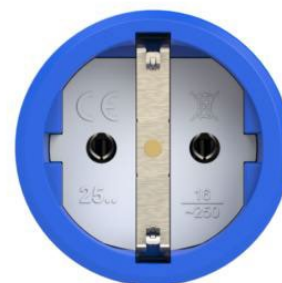

Артикул	2511-bs
Название	Розетка кабельная 16A/250V/2P+E/IP54 с крышкой, корпус синий, крышка и маркер черный
Описание	Розетка кабельная Серия Taurus 2 корпус - резина, цвет синий/крышка и маркер черный Материал: TPE/PA6 16A/250V/2P+E/IP54
GTIN (EAN)	9003399472398
Страна происхождения	Австрия
Таможенный номер	85366990
Масса нетто	0.092 кг
Количество в упаковке	20
ETIM 9.0	EC001327
Модель	Розетка Schuko
Заземление	Да
Материал	TPE/PA6
Степень защиты (IP)	IP54
Подключение	Прямое
Тип подключения	Винтовой
Цвет	Синий
Количество полюсов	3
Номинальное напряжение	250 V
Сила тока	16 A
Для эксплуатации в тяжелых условиях согласно требованиям VDE	Да
Ø кабеля	6-13 мм
Сечение провода	1-2,5 мм²
Усилие затягивания винтов контактов	80 Ncm
Усилие затягивания винтов корпуса	110 Ncm
Усилие затягивания кабельного ввода	110 Ncm
Монтажная длина	30 mm
Длина зачистки	7 mm
Температура окружающей среды	-25 —40°C

^{*)} The IK-test is not part of the IEC 60309 standard for industrial plugs and socket-outlets or the IEC 60884 standard for household plugs and socket-outlets. PC Electric GmbH has therefore tested the IK-codes of these products in accordance with IEC 62262 and according to the test method of IEC 60068-2-75 Ehc, with conditioning for 48 hours at 40°C and a relative humidity of 95%.