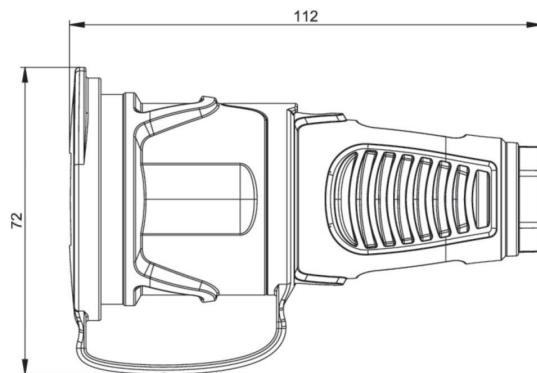

Артикул	2511-bs
Название	Розетка кабельная 16A/250V/2P+E/IP54 с крышкой, корпус синий, крышка и маркер черный
Описание	Розетка кабельная Серия Taurus 2 корпус - резина, цвет синий/крышка и маркер черный Материал: TPE/PA6 16A/250V/2P+E/IP54
GTIN (EAN)	9003399472398
Страна происхождения	Австрия
Таможенный номер	85366990
Масса нетто	0.092 кг
Количество в упаковке	20
ETIM 9.0	EC001327
Модель	Розетка Schuko
Заземление	Да
Материал	TPE/PA6
Степень защиты (IP)	IP54
Подключение	Прямое
Тип подключения	Винтовой
Цвет	Синий
Количество полюсов	3
Номинальное напряжение	250 V
Сила тока	16 A
Для эксплуатации в тяжелых условиях согласно требованиям VDE	Да
Ø кабеля	6-13 мм
Сечение провода	1-2,5 мм²
Усилие затягивания винтов контактов	80 Ncm
Усилие затягивания винтов корпуса	110 Ncm
Усилие затягивания кабельного ввода	110 Ncm
Монтажная длина	30 mm
Длина зачистки	7 mm
Температура окружающей среды	-25 —40°C

^{*)} The IK-test is not part of the IEC 60309 standard for industrial plugs and socket-outlets or the IEC 60884 standard for household plugs and socket-outlets. PC Electric GmbH has therefore tested the IK-codes of these products in accordance with IEC 62262 and according to the test method of IEC 60068-2-75 Ehc, with conditioning for 48 hours at 40°C and a relative humidity of 95%.