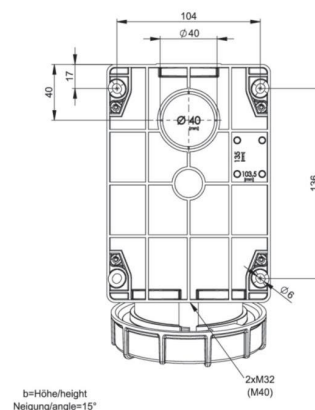

Артикул	134-6
Название	CEE-розетка настенная наклонная 63A 4p 6h IP67 POWER TWIST
Описание	CEE-розетка настенная наклонная 63A 4p 6h IP67 POWER TWIST Материал: PC/ABS Номинальный ток: 63A Количество полюсов: 3P+PE Положение заземляющего контакта: 6h Номинальное напряжение/частота: 380-415V~ / 50+60Hz Контакты: латунь Тип подключения: винтовой Ввод кабеля: сверху,сзади и снизу, кабельный ввод в комплекте Класс защиты IP: IP66/IP67
GTIN (EAN)	9003399032646
Страна происхождения	Австрия
Таможенный номер	85366990
Масса нетто	0.862 кг
Количество в упаковке	1
ETIM 9.0	EC001321
Модель	Розетка настенная наклонная
Сила тока	63A
Количество полюсов	4
Напряжение согласно EN 60309-2	400 V (50+60 Hz)
Положение заземляющего контакта	6 h
Идентификационный цвет	Красный
Степень защиты (IP)	IP66/IP67
Тип подключения	Винтовой
Кабельный ввод	В комплекте
Материал	PA6
Материал контактов	CuZn
Покрытие контактов	Нет
a	213 мм
b	173 мм
Сечение гибкого провода	6-16 мм ²
Сечение жесткого провода	6-25 мм ²
Усилие затягиваниявинтов контактов	200 Ncm
Усилие затягивания кабельного ввода	200 Ncm
Монтажная длина	100 мм
Длина зачистки внешней изоляции кабеля	15-18 мм
Температура окружающей среды	-25 —40°C
Термостойкость	-25 —80°C

<https://www.pcelectric.at/shop/en/?func=detail&artnr=134-6>