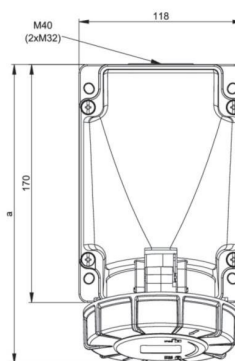

Артикул	134-6
Название	CEE-розетка настенная наклонная 63A 4p 6h IP67 POWER TWIST
Описание	CEE-розетка настенная наклонная 63A 4p 6h IP67 POWER TWIST Материал: PC/ABS Номинальный ток: 63A Количество полюсов: 3P+PE Положение заземляющего контакта: 6h Номинальное напряжение/частота: 380-415V~ / 50+60Hz Контакты: латунь Тип подключения: винтовой Ввод кабеля: сверху,сзади и снизу, кабельный ввод в комплекте Класс защиты IP: IP66/IP67
GTIN (EAN)	9003399032646
Страна происхождения	Австрия
Таможенный номер	85366990
Масса нетто	0.862 кг
Количество в упаковке	1
ETIM 9.0	EC001321
Модель	Розетка настенная наклонная
Сила тока	63A
Количество полюсов	4
Напряжение согласно EN 60309-2	400 V (50+60 Hz)
Положение заземляющего контакта	6 h
Идентификационный цвет	Красный
Степень защиты (IP)	IP66/IP67
Тип подключения	Винтовой
Кабельный ввод	В комплекте
Материал	PA6
Материал контактов	CuZn
Покрытие контактов	Нет
a	213 мм
b	173 мм
Сечение гибкого провода	6-16 мм ²
Сечение жесткого провода	6-25 мм ²
Усилие затягиваниявинтов контактов	200 Ncm
Усилие затягивания кабельного ввода	200 Ncm
Монтажная длина	100 мм
Длина зачистки внешней изоляции кабеля	15-18 мм
Температура окружающей среды	-25 —40°C
Термостойкость	-25 —80°C