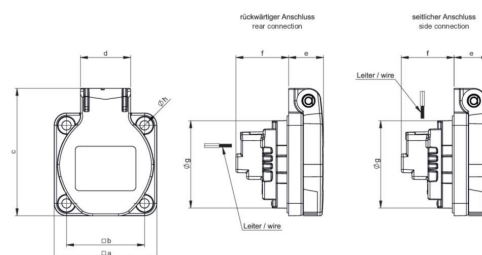

Артикул	105-0e
Название	Розетка встраиваемая 16A/250V/2P+E/IP54 50x50 подключение сзади, желтая
Описание	Розетка встраиваемая серии S-Nova Schuko, цвет желтый, размер фланца: 50x50 мм Тип подключения: винтовой Контакты: никелированные Материал: PA6 Степень защиты: IP54
GTIN (EAN)	9003399072772
Страна происхождения	Австрия
Таможенный номер	85366990
Масса нетто	0.045 кг
Количество в упаковке	100
ETIM 9.0	EC001325
Модель	Розетка Schuko
Заземление	Да
Размер фланца	50x50 мм
Материал	PA6
Степень защиты (IP)	IP54
Подключение	Сзади
Тип подключения	Винтовой
Цвет	Желтый
Количество полюсов	3
Номинальное напряжение	250 V
Сила тока	16 A
Для эксплуатации в тяжелых условиях согласно требованиям VDE	да
a	50 мм
b	38 мм
c	62 мм
d	25 мм
e	17 мм
f	26 мм
g	43 мм
h	4,5 мм
Сечение гибкого провода	1,5-2x2,5 мм ²
Сечение жесткого провода	1,5-2x2,5 мм ²
Усилие затягивания винтов контактов	80 Ncm
Длина зачистки	8-10 мм
Температура окружающей среды	-25 —40°C
Ударопрочность IK-code*	IK10

<https://www.pcelectric.at/hoplen/?func=detail&artnr=105-0e>