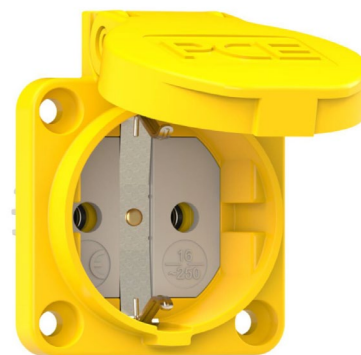

Артикул	105-0e
Название	Розетка встраиваемая 16A/250V/2P+E/IP54 50x50 подключение сзади, желтая
Описание	Розетка встраиваемая серии S-Nova Schuko, цвет желтый, размер фланца: 50x50 мм Тип подключения: винтовой Контакты: никелированные Материал: PA6 Степень защиты: IP54
GTIN (EAN)	9003399072772
Страна происхождения	Австрия
Таможенный номер	85366990
Масса нетто	0.045 кг
Количество в упаковке	100
ETIM 9.0	EC001325
Модель	Розетка Schuko
Заземление	Да
Размер фланца	50x50 мм
Материал	PA6
Степень защиты (IP)	IP54
Подключение	Сзади
Тип подключения	Винтовой
Цвет	Желтый
Количество полюсов	3
Номинальное напряжение	250 V
Сила тока	16 A
Для эксплуатации в тяжелых условиях согласно требованиям VDE	да
a	50 мм
b	38 мм
c	62 мм
d	25 мм
e	17 мм
f	26 мм
g	43 мм
h	4,5 мм
Сечение гибкого провода	1,5-2x2,5 мм ²
Сечение жесткого провода	1,5-2x2,5 мм ²
Усилие затягивания винтов контактов	80 Ncm
Длина зачистки	8-10 мм
Температура окружающей среды	-25 —40°C
Ударопрочность IK-code*	IK10

<https://www.pcelectric.at/hoplen/?func=detail&artnr=105-0e>