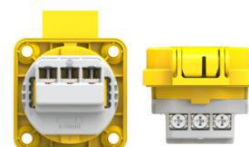

Артикул	105-0e
Название	Розетка встраиваемая 16A/250V/2P+E/IP54 50x50 подключение сзади, желтая
Описание	Розетка встраиваемая серии S-Nova Schuko, цвет желтый, размер фланца: 50x50 мм Тип подключения: винтовой Контакты: никелированные Материал: PA6 Степень защиты: IP54
GTIN (EAN)	9003399072772
Страна происхождения	Австрия
Таможенный номер	85366990
Масса нетто	0.045 кг
Количество в упаковке	100
ETIM 9.0	EC001325
Модель	Розетка Schuko
Заземление	Да
Размер фланца	50x50 мм
Материал	PA6
Степень защиты (IP)	IP54
Подключение	Сзади
Тип подключения	Винтовой
Цвет	Желтый
Количество полюсов	3
Номинальное напряжение	250 V
Сила тока	16 A
Для эксплуатации в тяжелых условиях согласно требованиям VDE	да
a	50 мм
b	38 мм
c	62 мм
d	25 мм
e	17 мм
f	26 мм
g	43 мм
h	4,5 мм
Сечение гибкого провода	1,5-2x2,5 мм ²
Сечение жесткого провода	1,5-2x2,5 мм ²
Усилие затягивания винтов контактов	80 Ncm
Длина зачистки	8-10 мм
Температура окружающей среды	-25 —40°C
Ударопрочность IK-code*	IK10