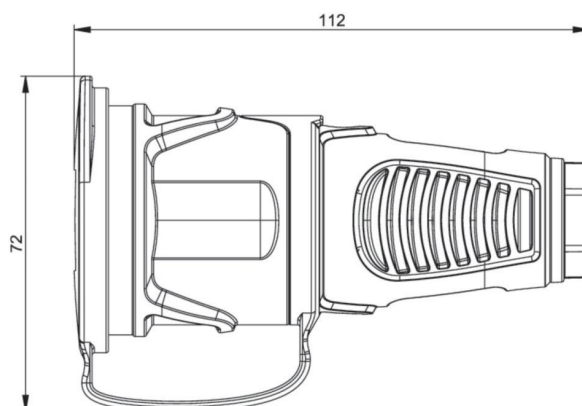

Артикул	2511-sw
Название	Розетка кабельная 16A/250V/2P+E/IP54 корпус и крышка черные, маркер белый
Описание	Розетка кабельная Серия Taurus 2 корпус - резина, цвет корпуса и крышка черные/маркер белый Материал: TPE/PA6 16A/250V/2P+E/IP54
GTIN (EAN)	9003399472374
Страна происхождения	Австрия
Таможенный номер	85366990
Масса нетто	0.092 кг
Количество в упаковке	20
ETIM 9.0	EC001327
Модель	Розетка Schuko
Заземление	Да
Материал	TPE/PA6
Степень защиты (IP)	IP54
Подключение	Прямое
Тип подключения	Винтовой
Цвет	Черный
Количество полюсов	3
Номинальное напряжение	250 V
Сила тока	16 A
Для эксплуатации в тяжелых условиях согласно требованиям VDE	Да
Ø кабеля	6-13 мм
Сечение провода	1-2,5 мм²
Усилие затягивания винтов контактов	80 Нсм
Усилие затягивания винтов корпуса	110 Нсм
Усилие затягивания кабельного ввода	110 Нсм
Монтажная длина	30 мм
Длина зачистки	7 мм
Температура окружающей среды	-25 —40°C