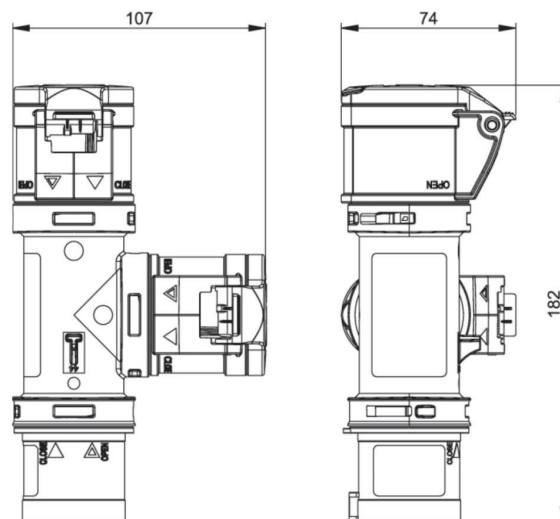

Артикул	94325003
Название	T-коннектор 2-х розеточный с вводной вилкой 16A/230V/2P+E/IP44, черный
Описание	T-коннектор 2-х розеточный с вводной вилкой 16A/230V/2P+E/IP44, черный Материал: PC/ABS Номинальный ток: 16A Количество полюсов: 2P+PE Положение контакта: 6h Номинальное напряжение/частота: 200-250V~ / 50+60Hz Контакты: латунь Вход: 1x CEE-вилка 16A 3p 6h Выход: 2x CEE-розетка 16A 3p 6h Цвет: черный Класс защиты IP: IP44
GTIN (EAN)	9003399741197
Страна происхождения	Австрия
Таможенный номер	85366990
Масса нетто	0.325 кг
Количество в упаковке	10
ETIM 9.0	EC000379
CEE розетка ввод 16 A	2x16A3p230V
Количество полюсов CEE	3
Положение заземляющего контакта	6h
Цвет корпуса	Черный
Степень защиты (IP)	IP44
Тип подключения к сети	CEE 16 A
Материал	PC/ABS
Цвет	Черный

<https://www.pcelectric.at/shop/en/?func=detail&artnr=94325003>